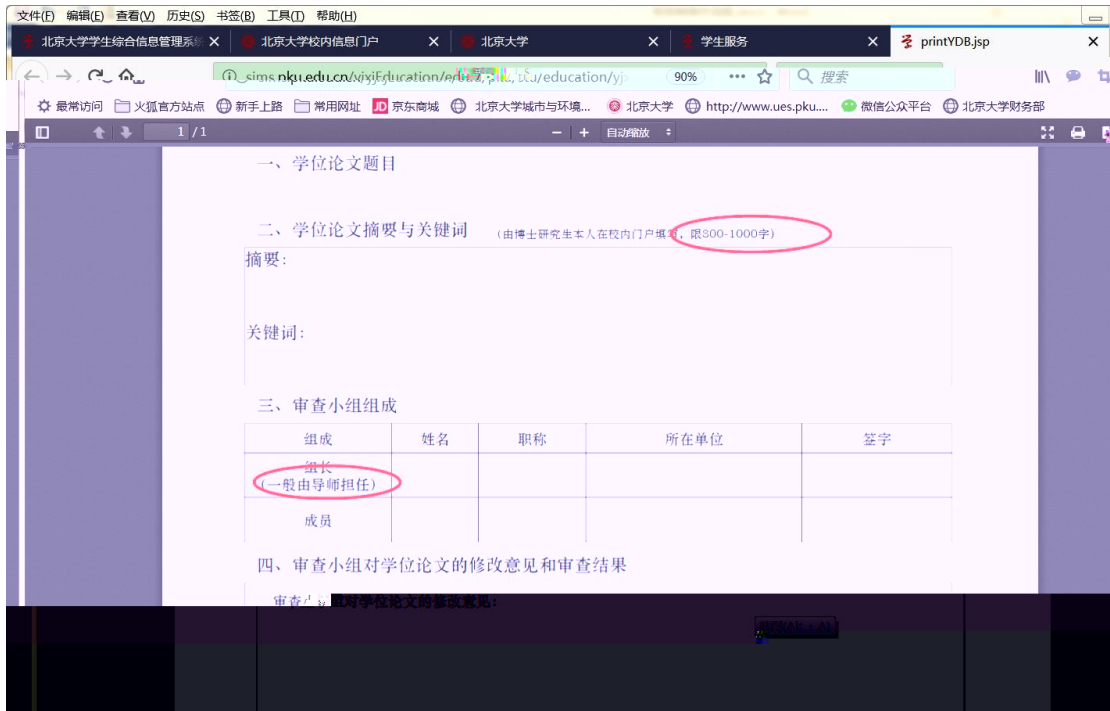

[培养办学籍 \(电话62751352\)](#)

查询和修改个人信息 | 宿舍学籍卡

点选学籍管理	点选学籍卡
点选学籍卡管理	点选学籍卡管理
点选学籍卡管理	点选学籍卡管理
点选学籍卡管理	点选学籍卡管理
点选学籍卡管理	点选学籍卡管理

[培养办教务 \(电话62751358\)](#)

[学籍卡管理](#) | [学籍卡管理](#)

4

5

6