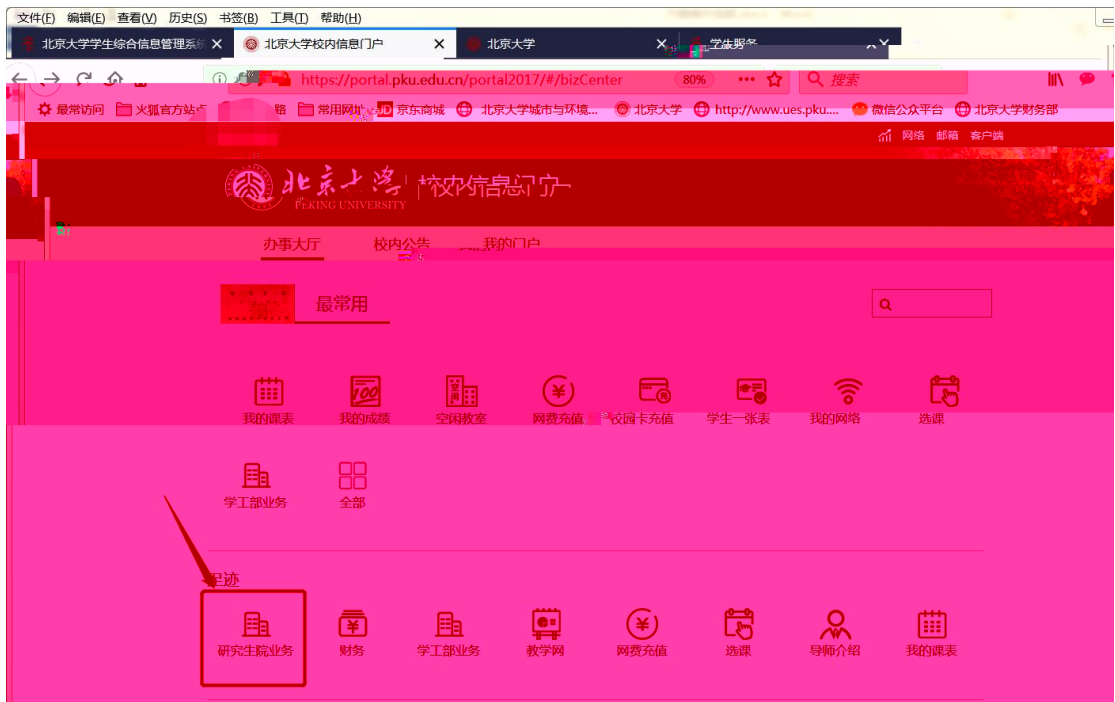

1

2

“ ” “ ” “ ” “ ”

[首页](#)

---

[我的课表](#) | [我的成绩](#) | [空闲教室](#) | [网费充值](#) | [校园卡充值](#) | [学生一张表](#) | [我的网络](#) | [选课](#)

[学工部业务](#) | **全部**

最热