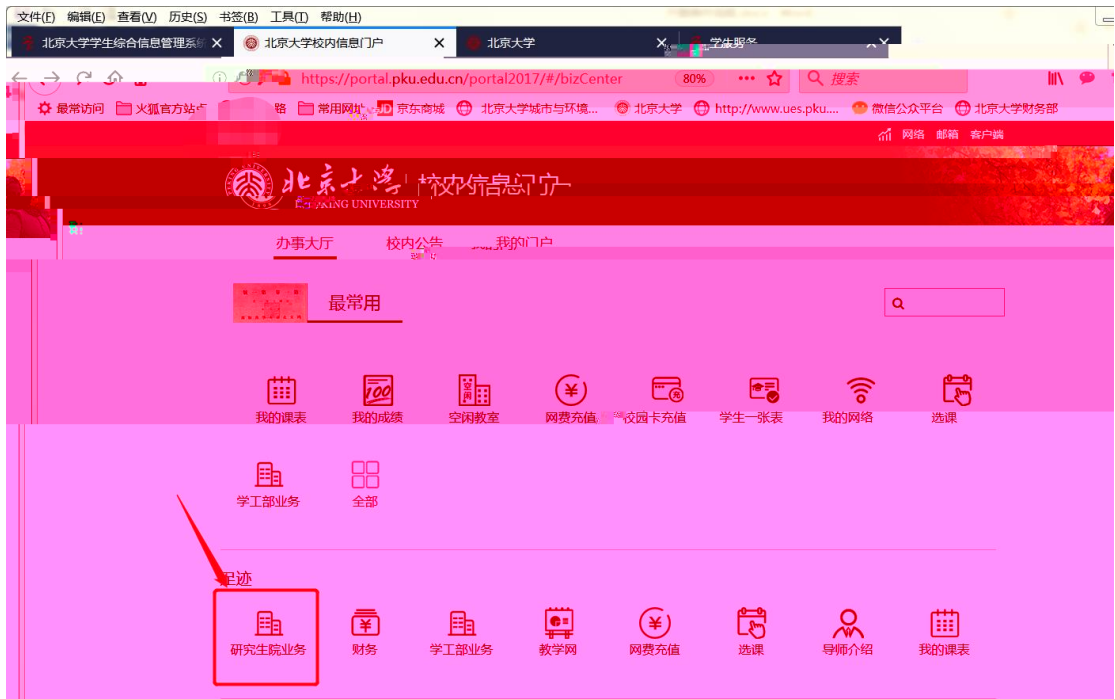

不

不

早安

我的课表 我的成绩 空闲教室 网费充值 校园卡充值 学生一张表 我的网络

学工部业务 全部

不 不

最热

个人业务 公共事务 组织业务 迎新 离校 组织业务 研究生证书照片 讲座申请 健康档案 档案转

个人业务 就业中心业务 学生一张表 选课 我的课表 我的成绩 教学计划 研究生院业务 学工部

迎新 离校 组织业务 研究生证书照片 讲座申请 健康档案 档案转

不 一

130